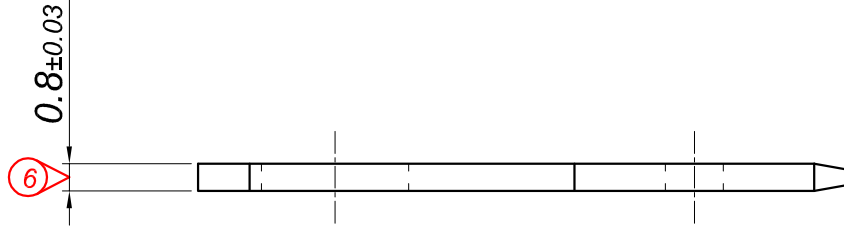

PARÇA KODU PART CODE	PARÇA ADI PART NAME	s ÖLÇÜSÜ (KALINLIK) s MEASURE (THICKNESS)	Malzeme Material	Kaplama Coating
TE 2345 DP	DÜZ ERKEK FİŞ GENİŞ Ø4.3 =DP=	-----	(CuZn30) Pirinç / Brass	-----
TE 2345 DPK	DÜZ ERKEK FİŞ GENİŞ Ø4.3 =DPK=	-----	(CuZn30) Pirinç / Brass	Kalay / Sn (3-5µ)

Perspektif
Perspective

Resim üzerinden ölçü almayınız
do not measure on drawing

Tarih / Date	16.01.2013	İmza /Signature	Ölçek /Scale		
Çizen / Desing	M.Yağcı		5 / 1	01 Topraklama işareti eklendi.	07.04.2021
Onay / Approval	Ç.Yeşil		No	Değişiklik / Revision	Tarih/Date
	Parça Adı: Part Name	DÜZ ERKEK FİŞ GENİŞ Ø4.3		Parça Kodu: Part Code	TE 2345