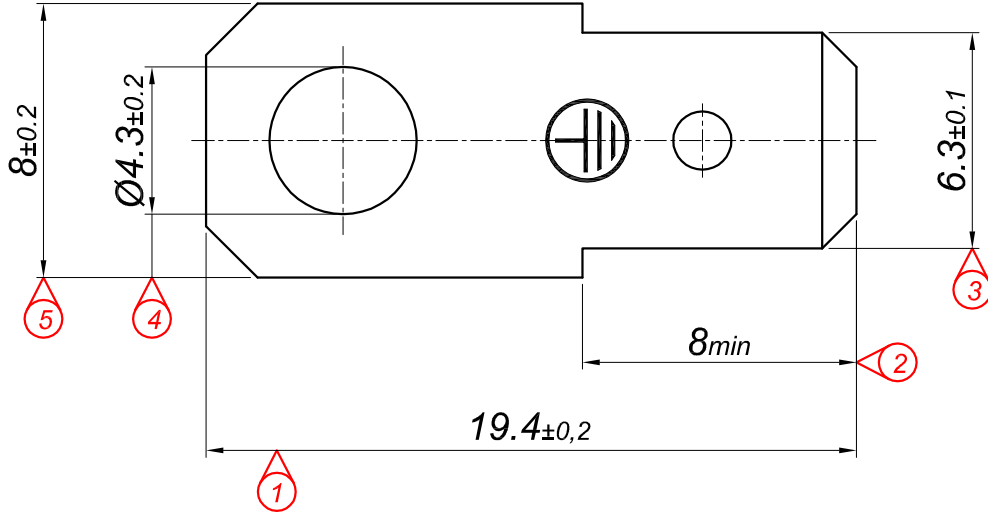

PARÇA KODU PART CODE	PARÇA ADI PART NAME	s ÖLÇÜSÜ (KALINLIK) s MEASURE (THICKNESS)	Malzeme Material	Kaplama Coating
TE 2345 DP	DÜZ ERKEK FİŞ GENİŞ Ø4.3 =DP=	-----	(CuZn30) Pirinç / Brass	-----
TE 2345 DPK	DÜZ ERKEK FİŞ GENİŞ Ø4.3 =DPK=	-----	(CuZn30) Pirinç / Brass	Kalay / Sn (3-5µ)

Perspektif
Perspective

Resim üzerinden ölçü almayınız
do not measure on drawing

Tarih / Date	16.01.2013	İmza /Signature	Ölçek /Scale		
Çizen / Desing	M.Yağcı		5 / 1	01 Topraklama işareti eklendi.	07.04.2021
Onay / Approval	Ç.Yeşil		No	Değişiklik / Revision	Tarih/Date
	Parça Adı: Part Name	DÜZ ERKEK FİŞ GENİŞ Ø4.3		Parça Kodu: Part Code	TE 2345